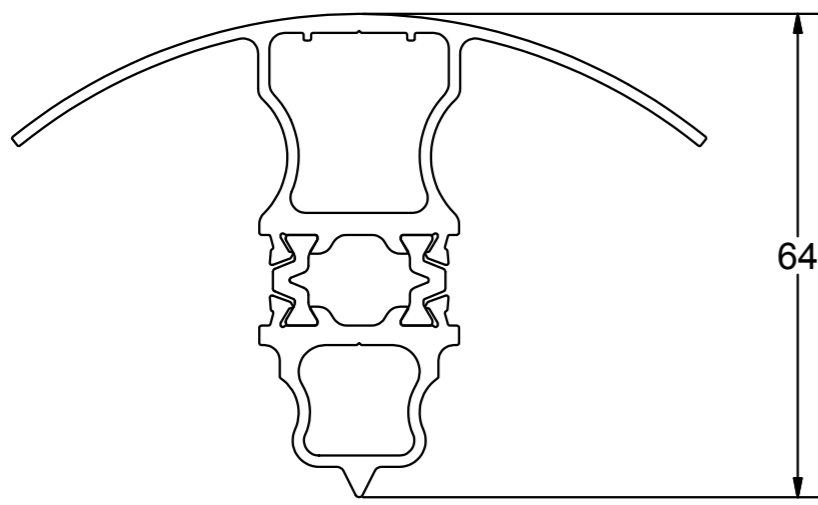

## Coupling Bars

**AW702**  
15mm Coupling Bar (70mm)

**AW703**  
15mm Coupling Bar (58mm)

**AW705**  
26mm Coupling Bar (70mm)

**AW706**  
26mm Coupling Bar (58mm)

**AW709**  
Concealed Coupling Bar (70mm)

**AW710**  
Concealed Coupling Bar (58mm)

## Bay Poles

**AW715**  
100-120° Bay Pole (70mm)

**AW716**  
120-140° Bay Pole (70mm)

**AW717**  
140-160° Bay Pole (70mm)

**AW718**  
160-180° Bay Pole (70mm)

**TW110**  
Bay Pole (60mm)

## Corner Posts

**AW720**  
90° Corner Post (70mm)

**AW721**  
90° Corner Post (58mm)

**TW138/TW139**  
90° Corner Post and Cover

**TW145/TW146**  
135° Corner Post and Cover