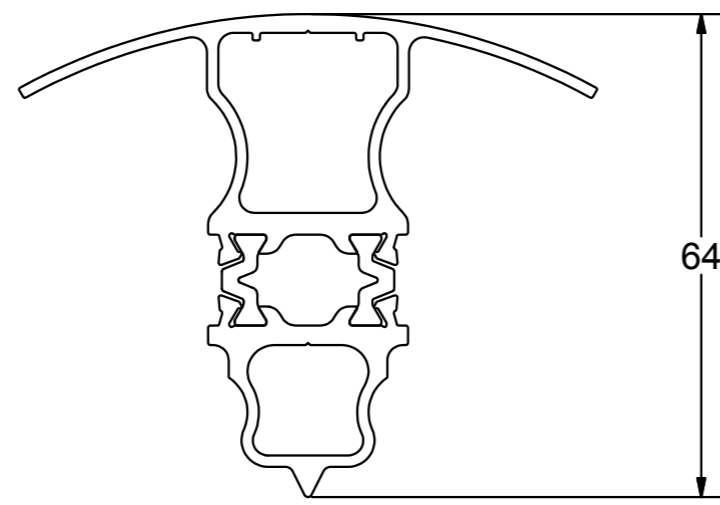

## Coupling Bars

**AW702**  
15mm Coupling Bar (70mm)

**AW703**  
15mm Coupling Bar (58mm)

**AW705**  
26mm Coupling Bar (70mm)

**AW706**  
26mm Coupling Bar (58mm)

**AW709**  
Concealed Coupling Bar (70mm)

**AW710**  
Concealed Coupling Bar (58mm)

## Bay Poles

**AW715**  
100-120° Bay Pole (70mm)

**AW716**  
120-140° Bay Pole (70mm)

**AW717**  
140-160° Bay Pole (70mm)

**AW718**  
160-180° Bay Pole (70mm)

**TW110**  
Bay Pole (60mm)

## Corner Posts

**AW720**  
90° Corner Post (70mm)

**AW721**  
90° Corner Post (58mm)

**TW138/TW139**  
90° Corner Post and Cover

**TW145/TW146**  
135° Corner Post and Cover