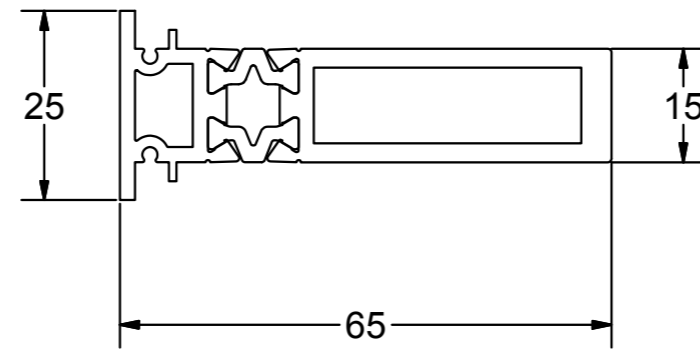

## Coupling Bars

**AW702**  
15mm Coupling Bar (70mm)

**AW703**  
15mm Coupling Bar (58mm)

**AW705**  
26mm Coupling Bar (70mm)

**AW706**  
26mm Coupling Bar (58mm)

**AW709**  
Concealed Coupling Bar (70mm)

**AW710**  
Concealed Coupling Bar (58mm)

## Bay Poles

**AW715**  
100-120° Bay Pole (70mm)

**AW716**  
120-140° Bay Pole (70mm)

**AW717**  
140-160° Bay Pole (70mm)

**AW718**  
160-180° Bay Pole (70mm)

**TW110**  
Bay Pole (60mm)

## Corner Posts

**AW720**  
90° Corner Post (70mm)

**AW721**  
90° Corner Post (58mm)

**TW138/TW139**  
90° Corner Post and Cover

**TW145/TW146**  
135° Corner Post and Cover