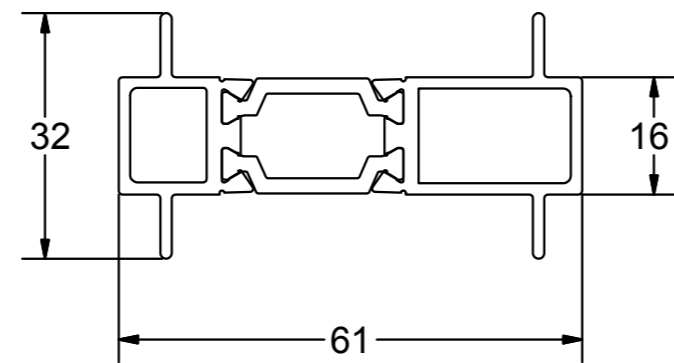

## Coupling Bars

**AW702**  
15mm Coupling Bar (70mm)

**AW703**  
15mm Coupling Bar (58mm)

**AW705**  
26mm Coupling Bar (70mm)

**AW706**  
26mm Coupling Bar (58mm)

**AW709**  
Concealed Coupling Bar (70mm)

**AW710**  
Concealed Coupling Bar (58mm)

## Bay Poles

**AW715**  
100-120° Bay Pole (70mm)

**AW716**  
120-140° Bay Pole (70mm)

**AW717**  
140-160° Bay Pole (70mm)

**AW718**  
160-180° Bay Pole (70mm)

**TW110**  
Bay Pole (60mm)

## Corner Posts

**AW720**  
90° Corner Post (70mm)

**AW721**  
90° Corner Post (58mm)

**TW138/TW139**  
90° Corner Post and Cover

**TW145/TW146**  
135° Corner Post and Cover