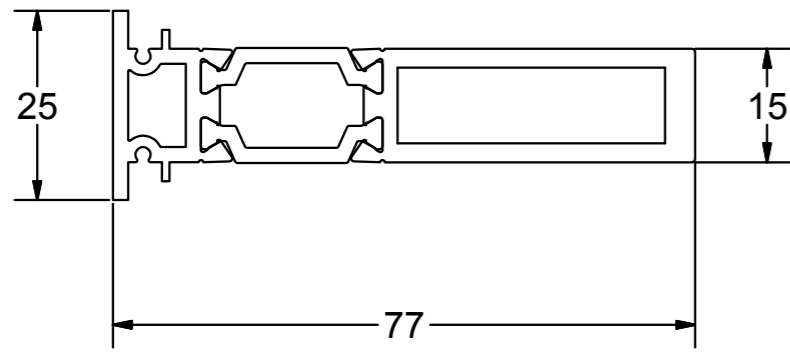

## Coupling Bars

**AW702**  
15mm Coupling Bar (70mm)

**AW703**  
15mm Coupling Bar (58mm)

**AW705**  
26mm Coupling Bar (70mm)

**AW706**  
26mm Coupling Bar (58mm)

**AW709**  
Concealed Coupling Bar (70mm)

**AW710**  
Concealed Coupling Bar (58mm)

## Bay Poles

**AW715**  
100-120° Bay Pole (70mm)

**AW716**  
120-140° Bay Pole (70mm)

**AW717**  
140-160° Bay Pole (70mm)

**AW718**  
160-180° Bay Pole (70mm)

**TW110**  
Bay Pole (60mm)

## Corner Posts

**AW720**  
90° Corner Post (70mm)

**AW721**  
90° Corner Post (58mm)

**TW138/TW139**  
90° Corner Post and Cover

**TW145/TW146**  
135° Corner Post and Cover